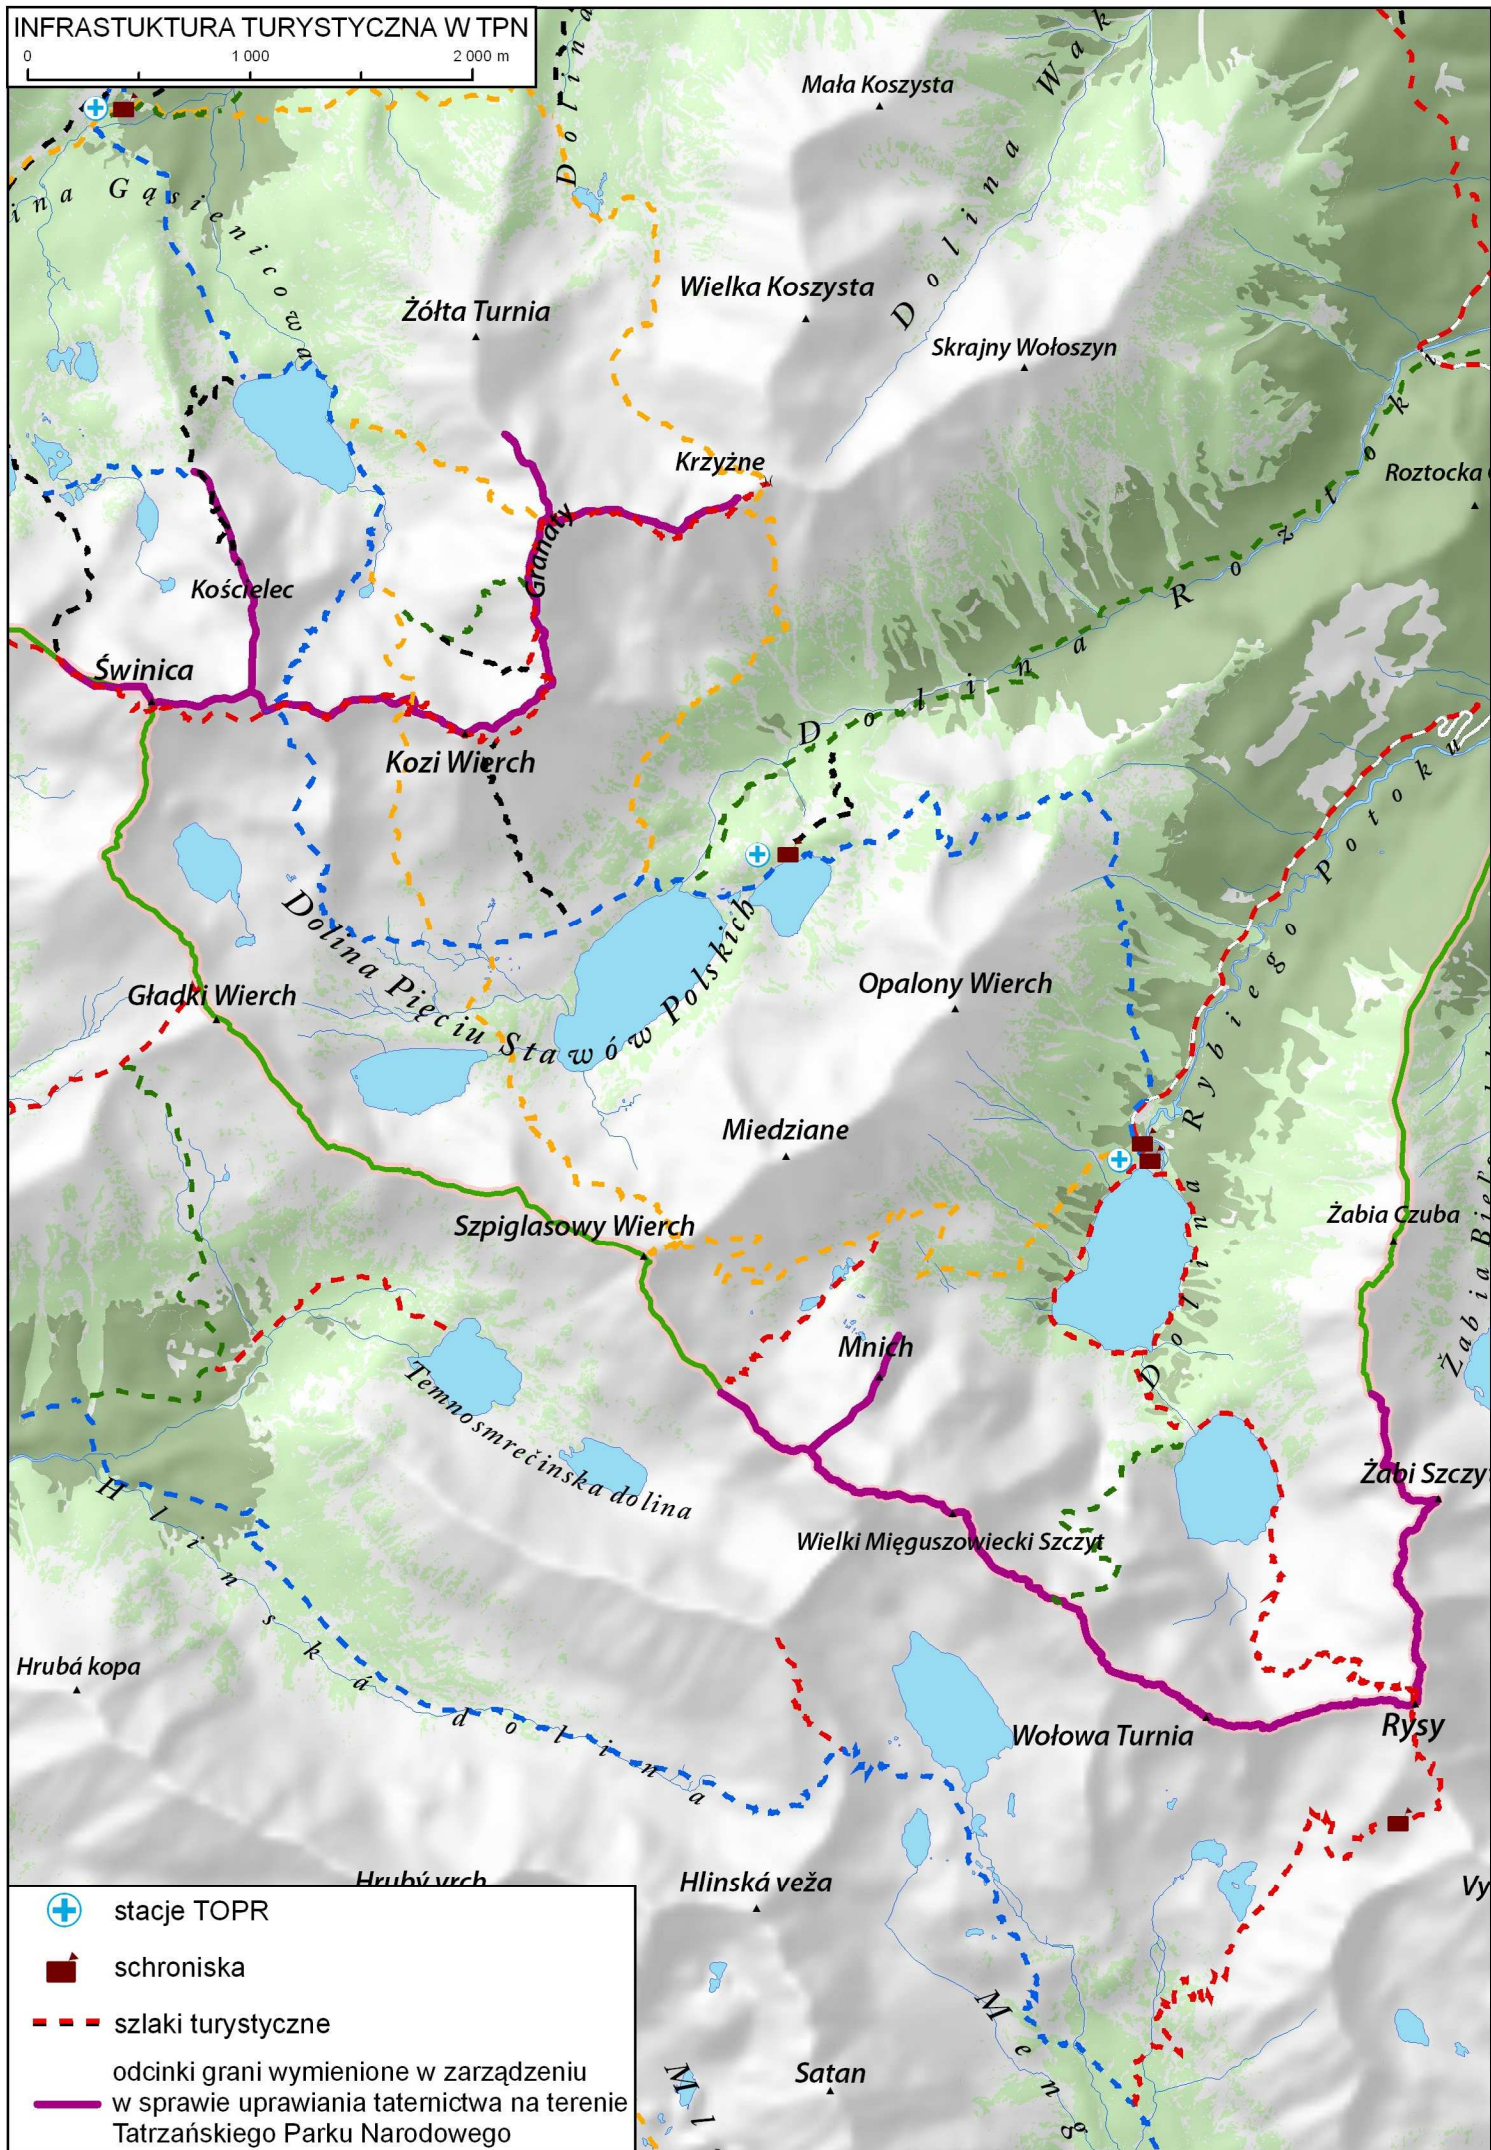

# INFRASTRUKTURA TURYSTYCZNA W TPN

0 1 000 2 000 m

+ stacje TOPR

■ schroniska

- - - szlaki turystyczne

— odcinki grani wymienione w zarządzeniu w sprawie uprawiania taternictwa na terenie Tatrzańskiego Parku Narodowego