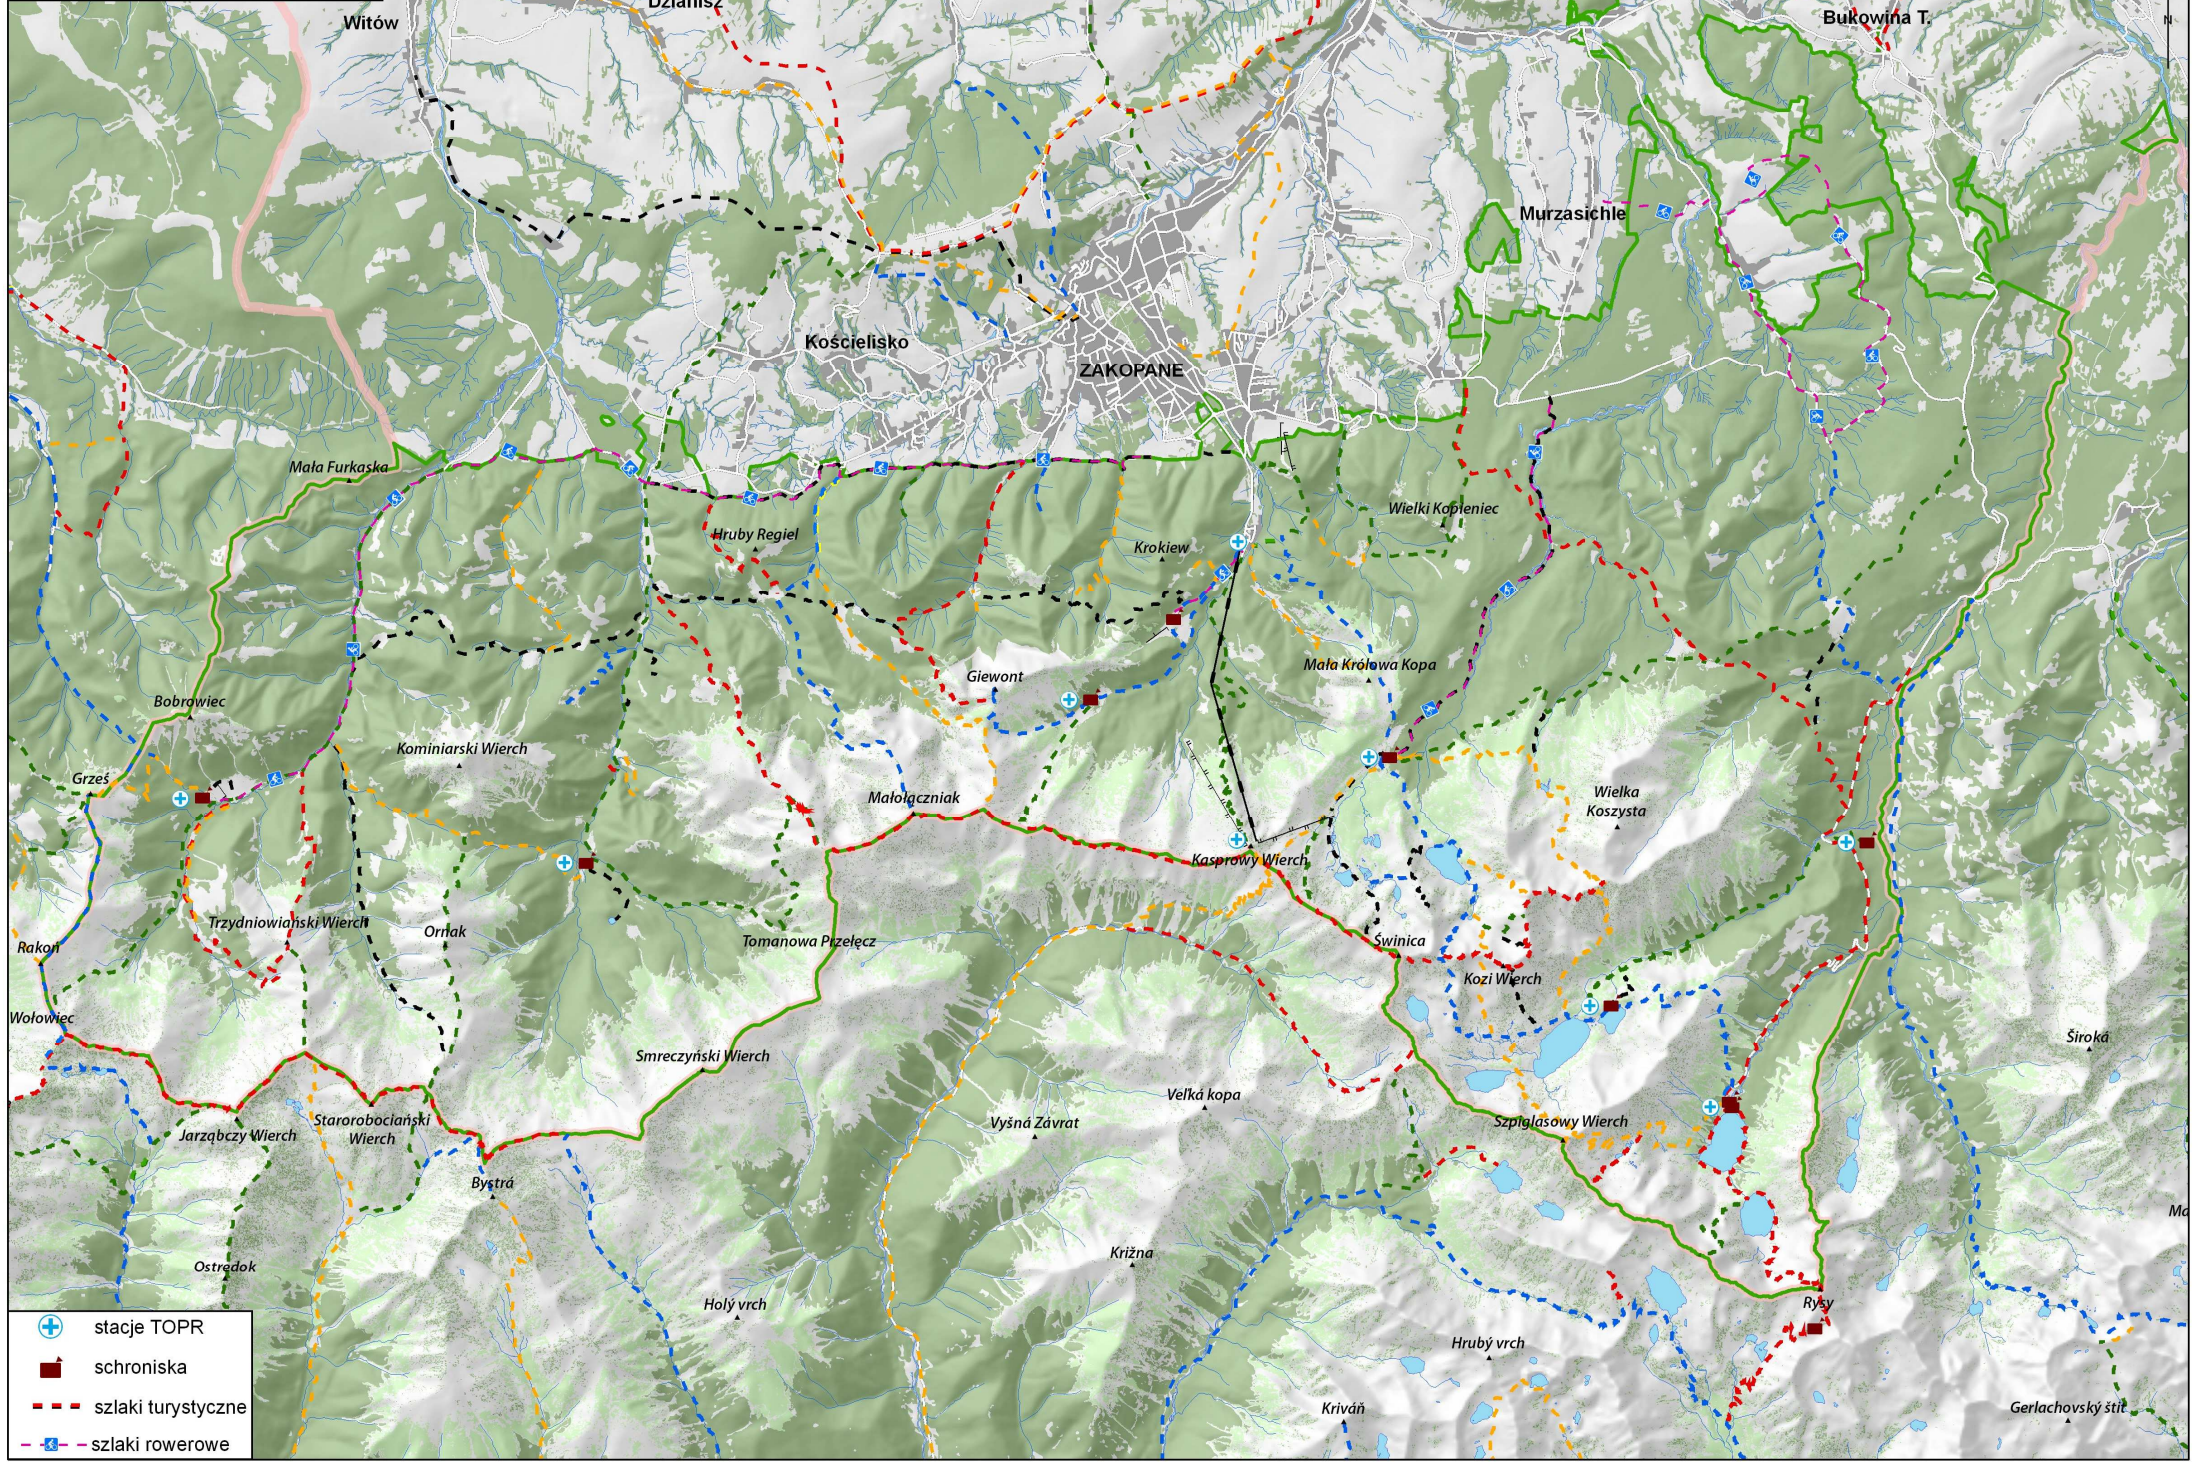

INFRASTRUKTURA TURYSTYCZNA W TPN

0 1 000 2 000 4 000 m

-  stacje TOPR
-  schroniska
-  szlaki turystyczne
-  szlaki rowerowe